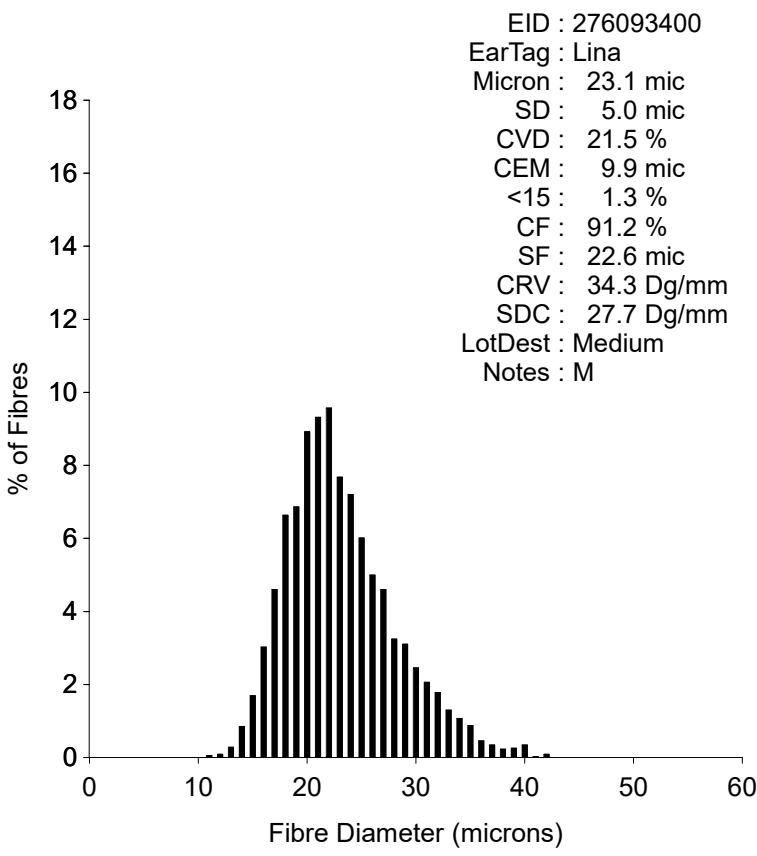

# OFDA 2000 REPORT : SORTED BY TAG

August 2021, Herd book examination (3Records)

EID : 276093400  
EarTag : Lina  
Micron : 24.0 mic  
SD : 5.4 mic  
CVD : 22.3 %  
CEM : 10.5 mic  
<15 : 0.4 %  
CF : 87.9 %  
SF : 23.7 mic  
CRV : 34.1 Dg/mm  
SDC : 28.1 Dg/mm  
LotDest : Medium  
Notes : V

Staple Len : 85.0 mm  
Min Mic : 22.3 mic  
Max Mic : 26.0 mic  
SD Along : 1.00 mic