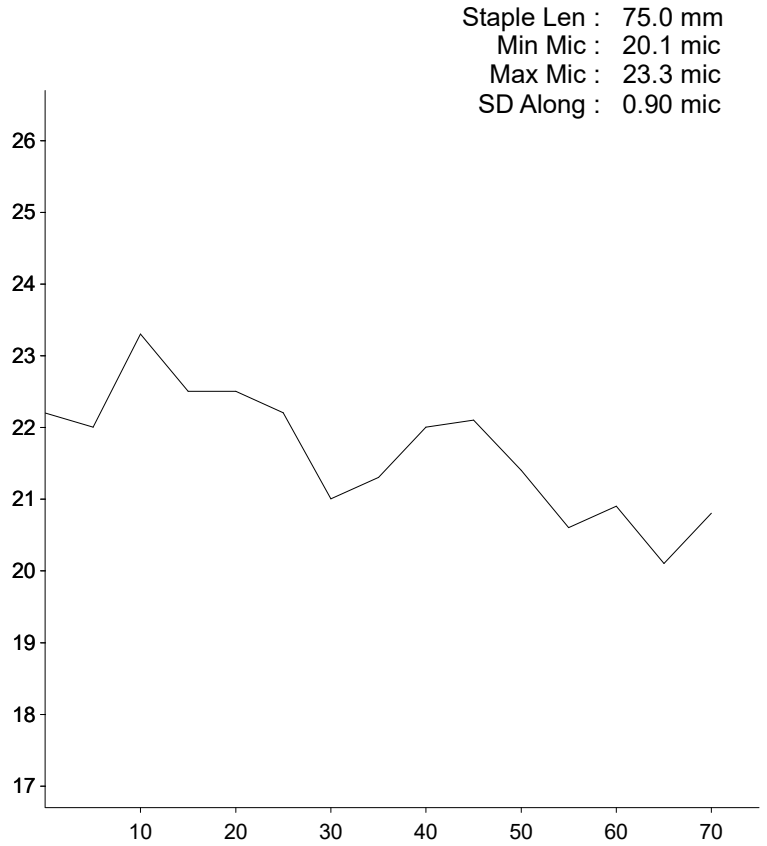

# OFDA 2000 REPORT : SORTED BY TAG

August 2021, Herd book examination (3Records)

EID : 276093400  
EarTag : Lina  
Micron : 24.0 mic  
SD : 5.4 mic  
CVD : 22.3 %  
CEM : 10.5 mic  
<15 : 0.4 %  
CF : 87.9 %  
SF : 23.7 mic  
CRV : 34.1 Dg/mm  
SDC : 28.1 Dg/mm  
LotDest : Medium  
Notes : V

Staple Len : 85.0 mm  
Min Mic : 22.3 mic  
Max Mic : 26.0 mic  
SD Along : 1.00 mic