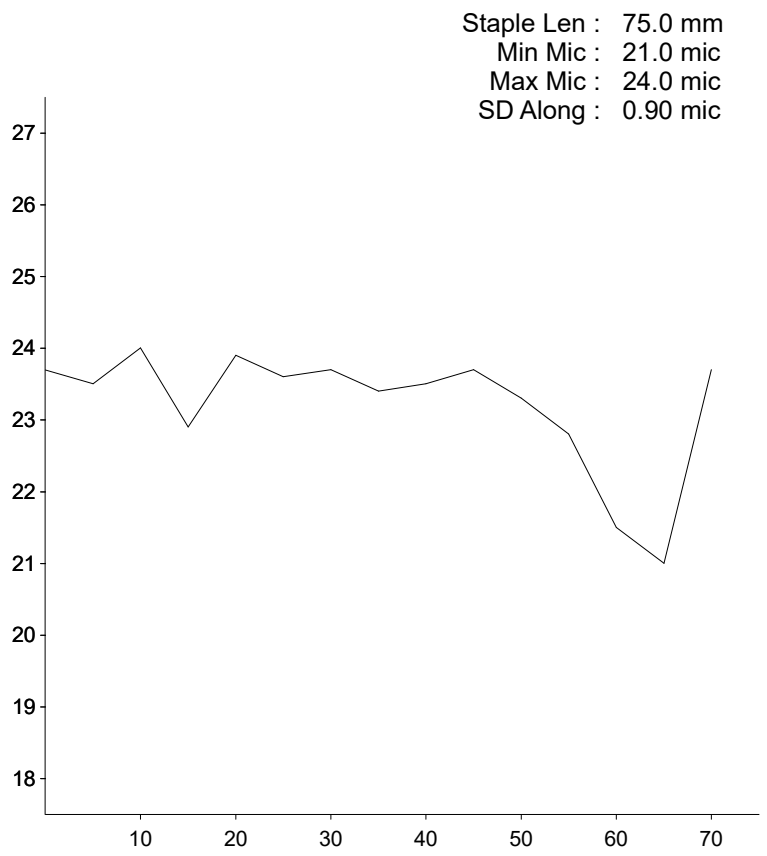

# OFDA 2000 REPORT : SORTED BY TAG

August 2021, Herd book examination (3Records)

EID : 276093400  
EarTag : Lina  
Micron : 24.0 mic  
SD : 5.4 mic  
CVD : 22.3 %  
CEM : 10.5 mic  
<15 : 0.4 %  
CF : 87.9 %  
SF : 23.7 mic  
CRV : 34.1 Dg/mm  
SDC : 28.1 Dg/mm  
LotDest : Medium  
Notes : V

Staple Len : 85.0 mm  
Min Mic : 22.3 mic  
Max Mic : 26.0 mic  
SD Along : 1.00 mic