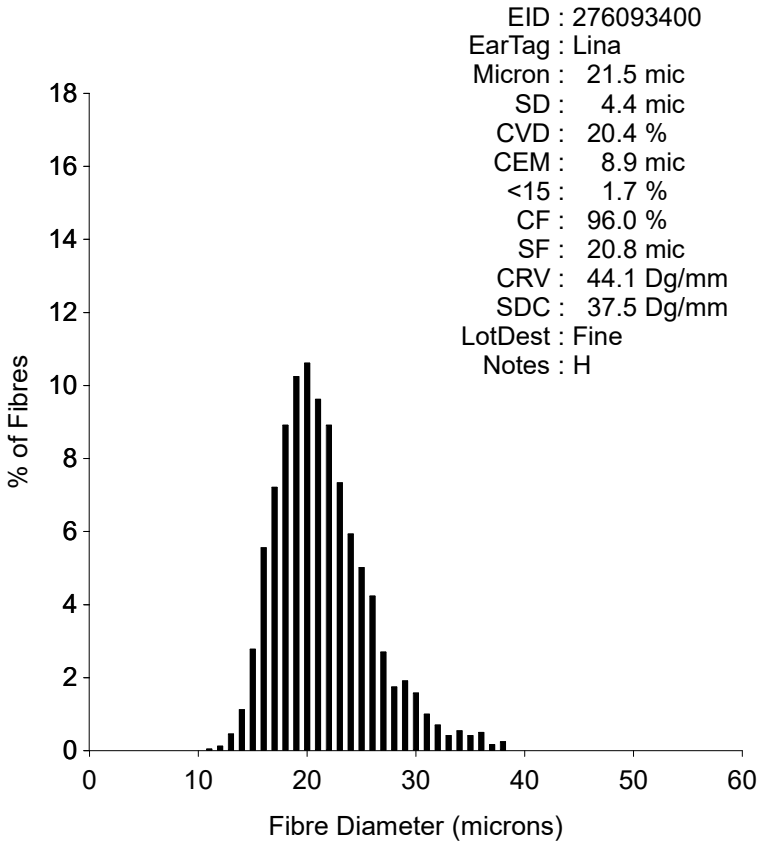

# OFDA 2000 REPORT : SORTED BY TAG

August 2021, Herd book examination (3Records)

EID : 276093400  
EarTag : Lina  
Micron : 24.0 mic  
SD : 5.4 mic  
CVD : 22.3 %  
CEM : 10.5 mic  
<15 : 0.4 %  
CF : 87.9 %  
SF : 23.7 mic  
CRV : 34.1 Dg/mm  
SDC : 28.1 Dg/mm  
LotDest : Medium  
Notes : V

Staple Len : 85.0 mm  
Min Mic : 22.3 mic  
Max Mic : 26.0 mic  
SD Along : 1.00 mic